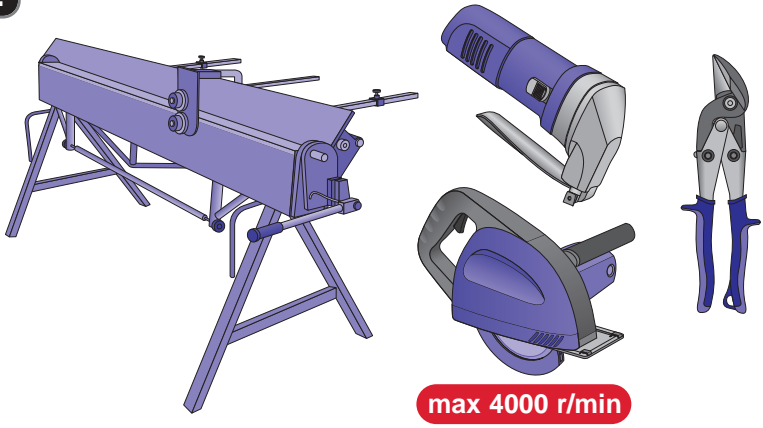

JANOSIK

Montážní návod

 **BLACHOTRAPEZ**®

380mm
1220mm
380

2000mm

2000mm
165
20
20

1640mm
120
100

2000mm
120
30
30
35
25

1640mm
100
120

1

2

max 4000 r/min

3

4a

4b

5a