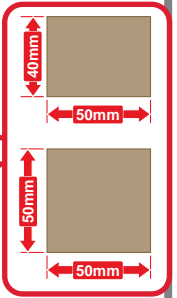

JANOSIK

Montážní návod

 **BLACHOTRAPEZ**®

380mm
1220mm
380

2000mm

2000mm
165
20
20

1640mm
120
100

2000mm
120
30
30
35
25

1640mm
100
120

1

2

max 4000 r/min

3

4a

4b

5a