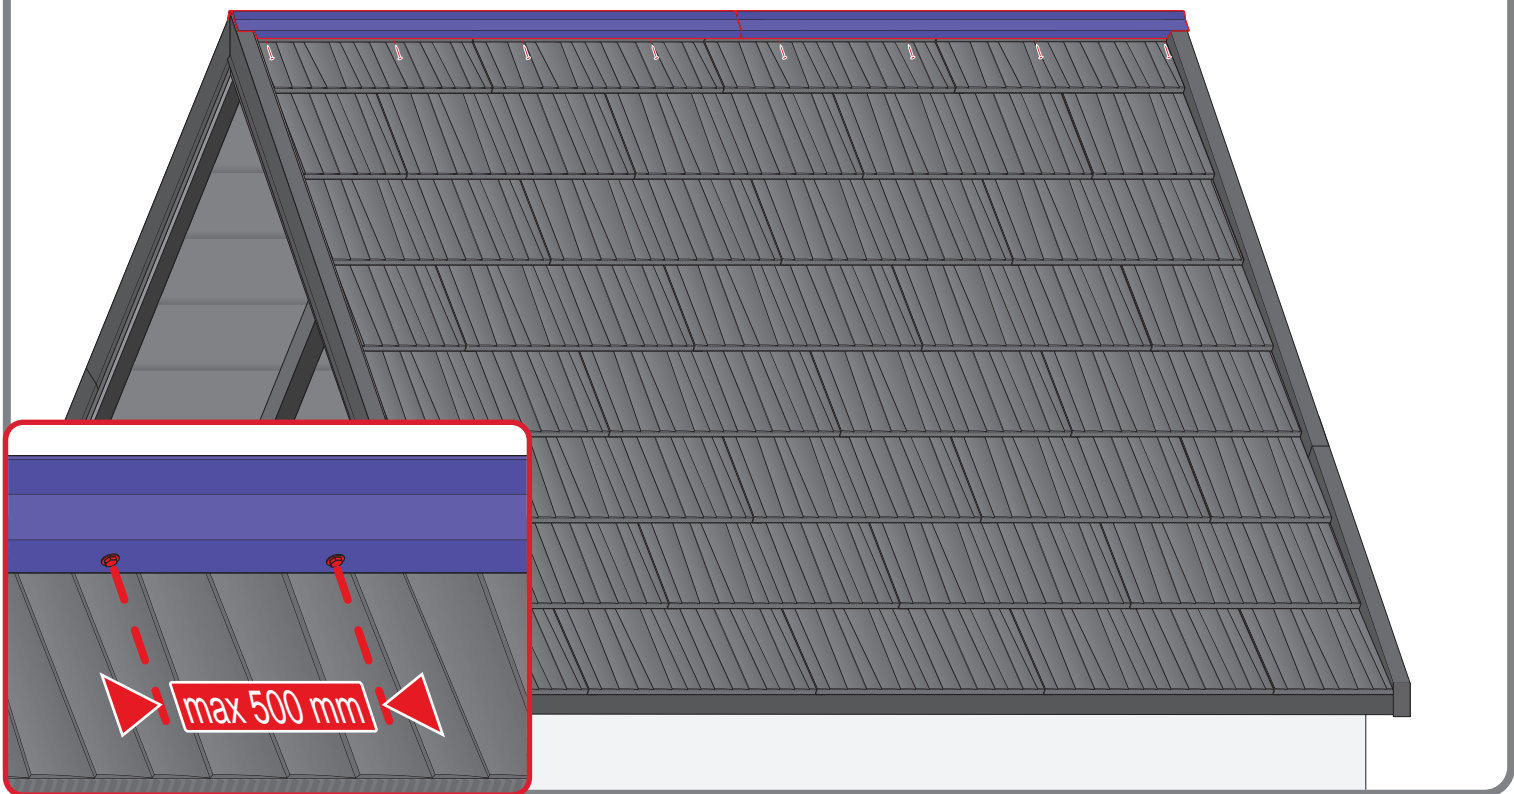

9a

9b

10a

10b

11a

11b

BLACHOTRAPEZ spol. s.r.o
Šmolovy 241
58001 Havlíčkův Brod
IČO: 02632772 / DIČ: CZ02632772
www.blachotrapez.eu
strechy@blachotrapez.cz
tel. +420 56 93 33 701