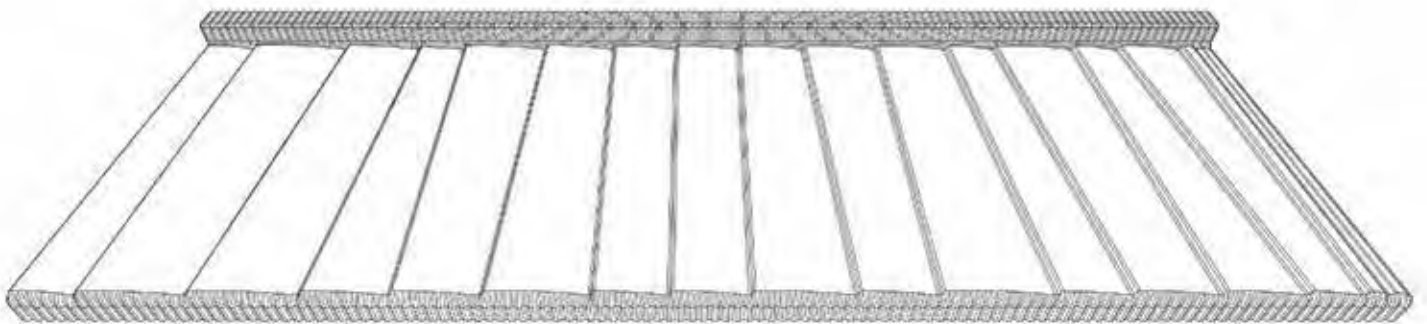

JANOSIK

Montážní návod

 **BLACHOTRAPEZ**®

380mm
1220mm
380

2000mm

2000mm
165
20
20

1640mm
120
100

2000mm
120
30
30
35
25

1640mm
100
120

1

2

max 4000 r/min

3

4a

4b

5a