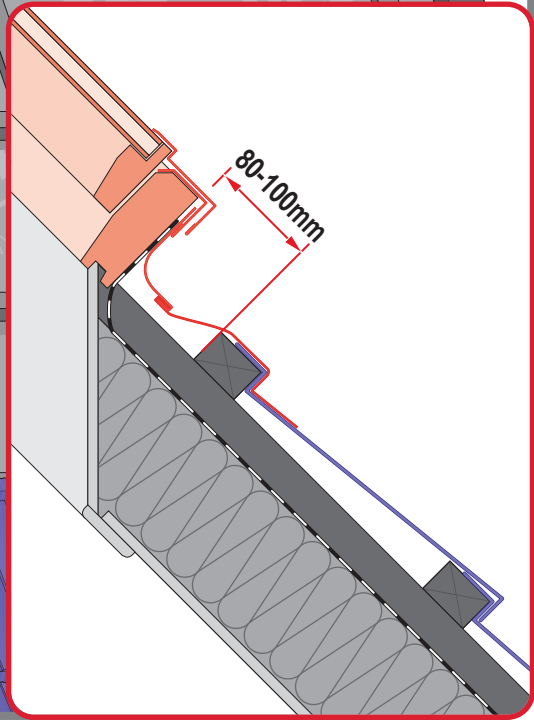

9a

9b

10a

10b

11a

11b

BLACHOTRAPEZ spol. s.r.o
Šmolovy 241
58001 Havlíčkův Brod
IČO: 02632772 / DIČ: CZ02632772
www.blachotrapez.eu
strechy@blachotrapez.cz
tel. +420 56 93 33 701