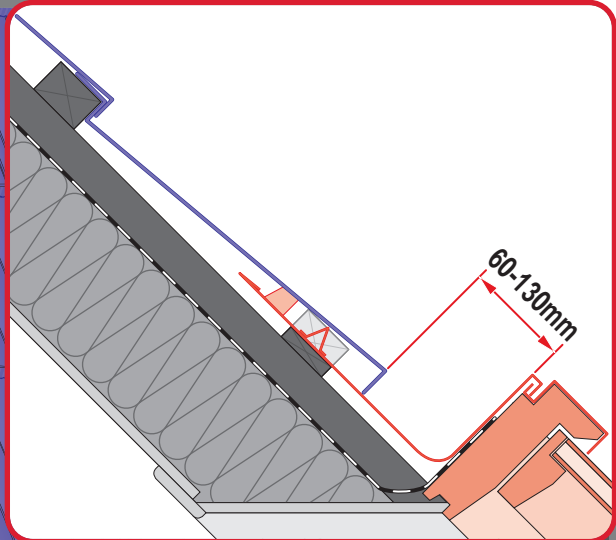

9a

9b

10a

10b

11a

11b

BLACHOTRAPEZ spol. s.r.o
Šmolovy 241
58001 Havlíčkův Brod
IČO: 02632772 / DIČ: CZ02632772
www.blachotrapez.eu
strechy@blachotrapez.cz
tel. +420 56 93 33 701