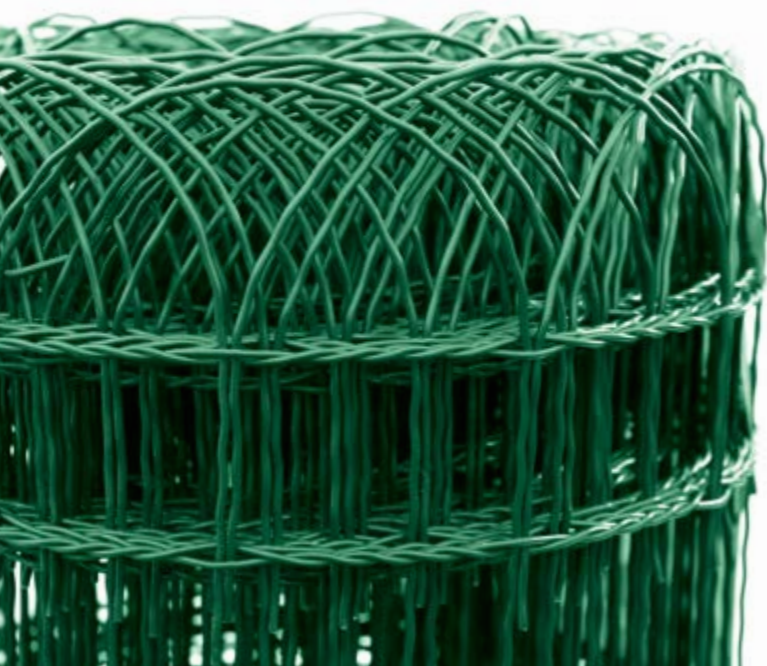

## Dekorační pletivo – DEKORAN®

popis výrobku		výška (mm)	popis výrobku		výška (mm)
 <p><b>DEKORAN®</b> pletené pletivo zakončené do oblouku velikost ok 90 × 150 mm Ø drátů: vodorovné 2,50 mm svislé 3,00 mm Zn + PVC barva zelená RAL 6005</p> <p>●</p>	role po 10 m	250	 <p><b>DEKORAN®</b> pletené pletivo zakončené do oblouku velikost ok 90 × 150 mm Ø drátů: vodorovné 2,50 mm svislé 3,00 mm Zn + PVC barva zelená RAL 6005</p> <p>●</p>	role po 25 m	250
		400			400
		650			650
		900			900
					1200

**POUŽITÍ:** oplocení keřů, záhonů, parků a chodníků...

## Sloupky k dekoračním pletivům

popis výrobku	výška/průměr (mm)
 <p>kovový sloupek s PVC součástí sloupku je čepička s oky pro vodící drát barva zelená RAL 6005</p>	700/16
	1000/20
	1200/20

- elegantní pletený zahradní plot
- vodorovné dráty jsou alternativně splétány
- ideální řešení pro květinové záhony
- snadná instalace